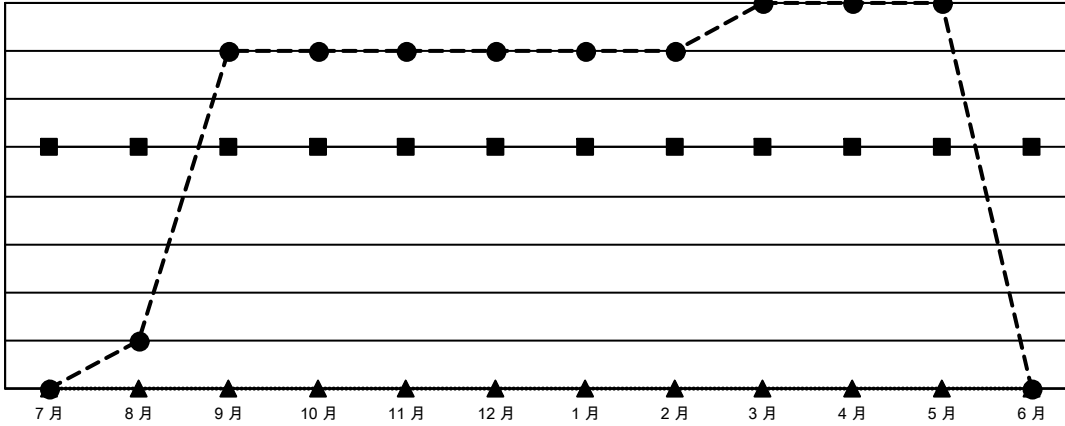

GMT MONTHLY MEMBERSHIP PROGRESS REPORT

Results as of: 5/31/2024

Multiple District 300C

LOCATION: REP OF CHINA

GMT: OPEN

GMT憲章區 5 - M

分會			
成果 2023-2024			
季	新分會目標	新會	會員流失的分會
7月/8月/9月	5	7	0
10月/11月/12月	0	0	0
1月/2月/3月	0	1	0
4月/5月/6月	0	0	0

位會員@每位須繳			
成果 2023-2024			
季	會員淨增長目標	實際會員增長數	實際退會會員 (包括轉會)
7月/8月/9月	550	1,315	47
10月/11月/12月	200	197	147
1月/2月/3月	150	202	57
4月/5月/6月	100	78	176

目標與實際新會累積

目標和實際會員累積

已取消的分會: 0	163 CLUBS OF 169 增添1位或以上的新會員 點擊這裡取得彙計會員數據	<u>性別分佈</u>	
		男	6,075 (66.50%)
<u>放棄的會員</u>		女	3,061 (33.50%)
過世	12	總計家庭單位會員數	3,037
分會已取消	0	支付減半會費的家庭會員	1,795
其他	415		
總計	427		