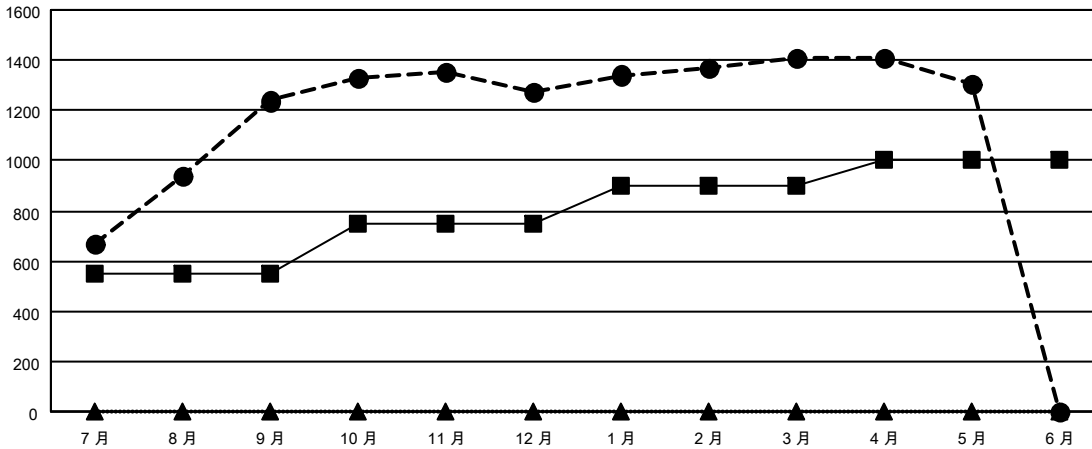

GMT MONTHLY MEMBERSHIP PROGRESS REPORT

Results as of: 5/31/2024

Multiple District 300C

LOCATION: REP OF CHINA

GMT: OPEN

GMT憲章區 5 - M

分會			
成果 2023-2024			
季	新分會目標	新會	會員流失的分會
7月/8月/9月	5	7	0
10月/11月/12月	0	0	0
1月/2月/3月	0	1	0
4月/5月/6月	0	0	0

位會員@每位須繳			
成果 2023-2024			
季	會員淨增長目標	實際會員增長數	實際退會會員 (包括轉會)
7月/8月/9月	550	1,315	47
10月/11月/12月	200	197	147
1月/2月/3月	150	202	57
4月/5月/6月	100	78	176

目標與實際新會累積

目標和實際會員累積

已取消的分會: 0	163 CLUBS OF 169 增添1位或以上的新會員 點擊這裡取得彙計會員數據	<u>性別分佈</u>	
		男	6,075 (66.50%)
<u>放棄的會員</u>		女	3,061 (33.50%)
過世	12	總計家庭單位會員數	3,037
分會已取消	0	支付減半會費的家庭會員	1,795
其他	415		
總計	427		